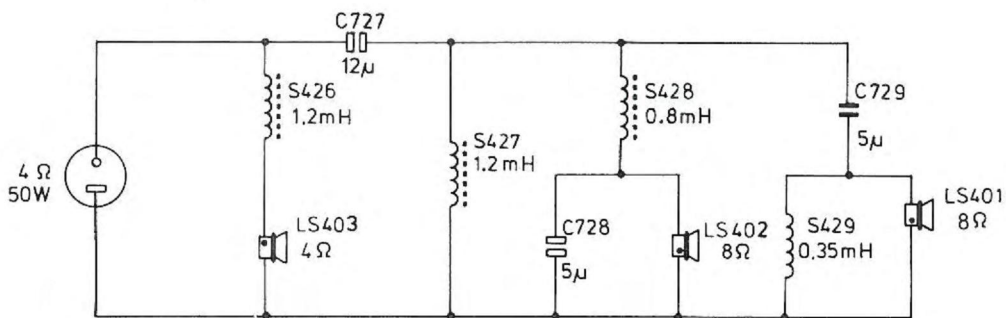

Service
Service
Service

32 litres
570x390x225 mm

Service Manual

TO OPEN LS-BOX

5799A

11500A2

11497A2

-S-				-C-		
S426	1.2 mH	4822 152 20487	C727	Elco 12 μ F	4822 124 40145	
S427	1.2 mH	4822 152 10083	C728	Elco 5 μ F	4822 124 40147	
S428	0.8 mH	4822 157 50816	C729			
S429	0.35 mH	4822 158 10393				