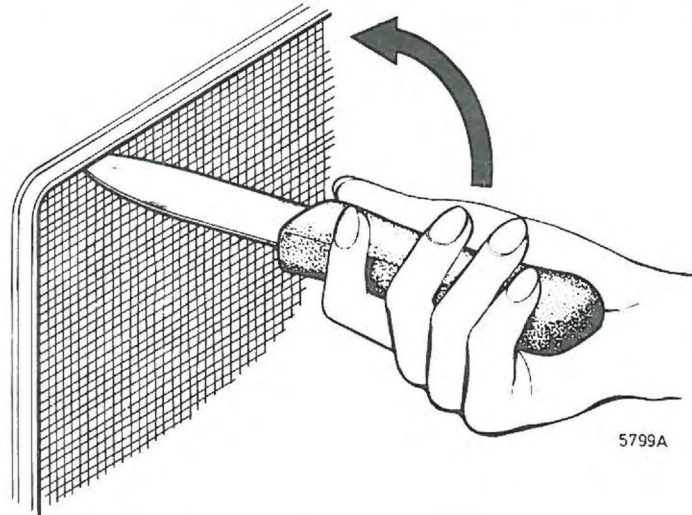

Service
Service
Service

32 litres
570x390x225 mm

Service Manual

TO OPEN LS-BOX

5799A

11500A2

11497A2

-S-				-C-		
S426	1.2 mH	4822 152 20487	C727	Elco 12 μ F	4822 124 40145	
S427	1.2 mH	4822 152 10083	C728	Elco 5 μ F	4822 124 40147	
S428	0.8 mH	4822 157 50816	C729			
S429	0.35 mH	4822 158 10393				