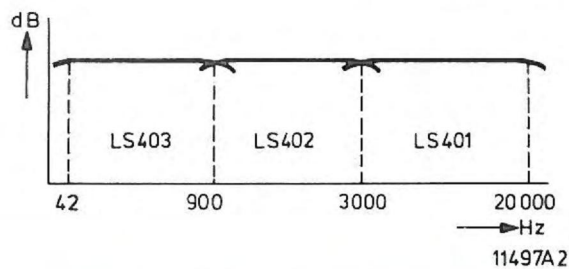

Service
Service
Service

32 litres
570x390x225 mm

Service Manual

TO OPEN LS-BOX

5799A

11500A2

11497A2

-S-				-C-		
S426	1.2 mH	4822 152 20487	C727	Elco 12 μ F	4822 124 40145	
S427	1.2 mH	4822 152 10083	C728	Elco 5 μ F	4822 124 40147	
S428	0.8 mH	4822 157 50816	C729			
S429	0.35 mH	4822 158 10393				